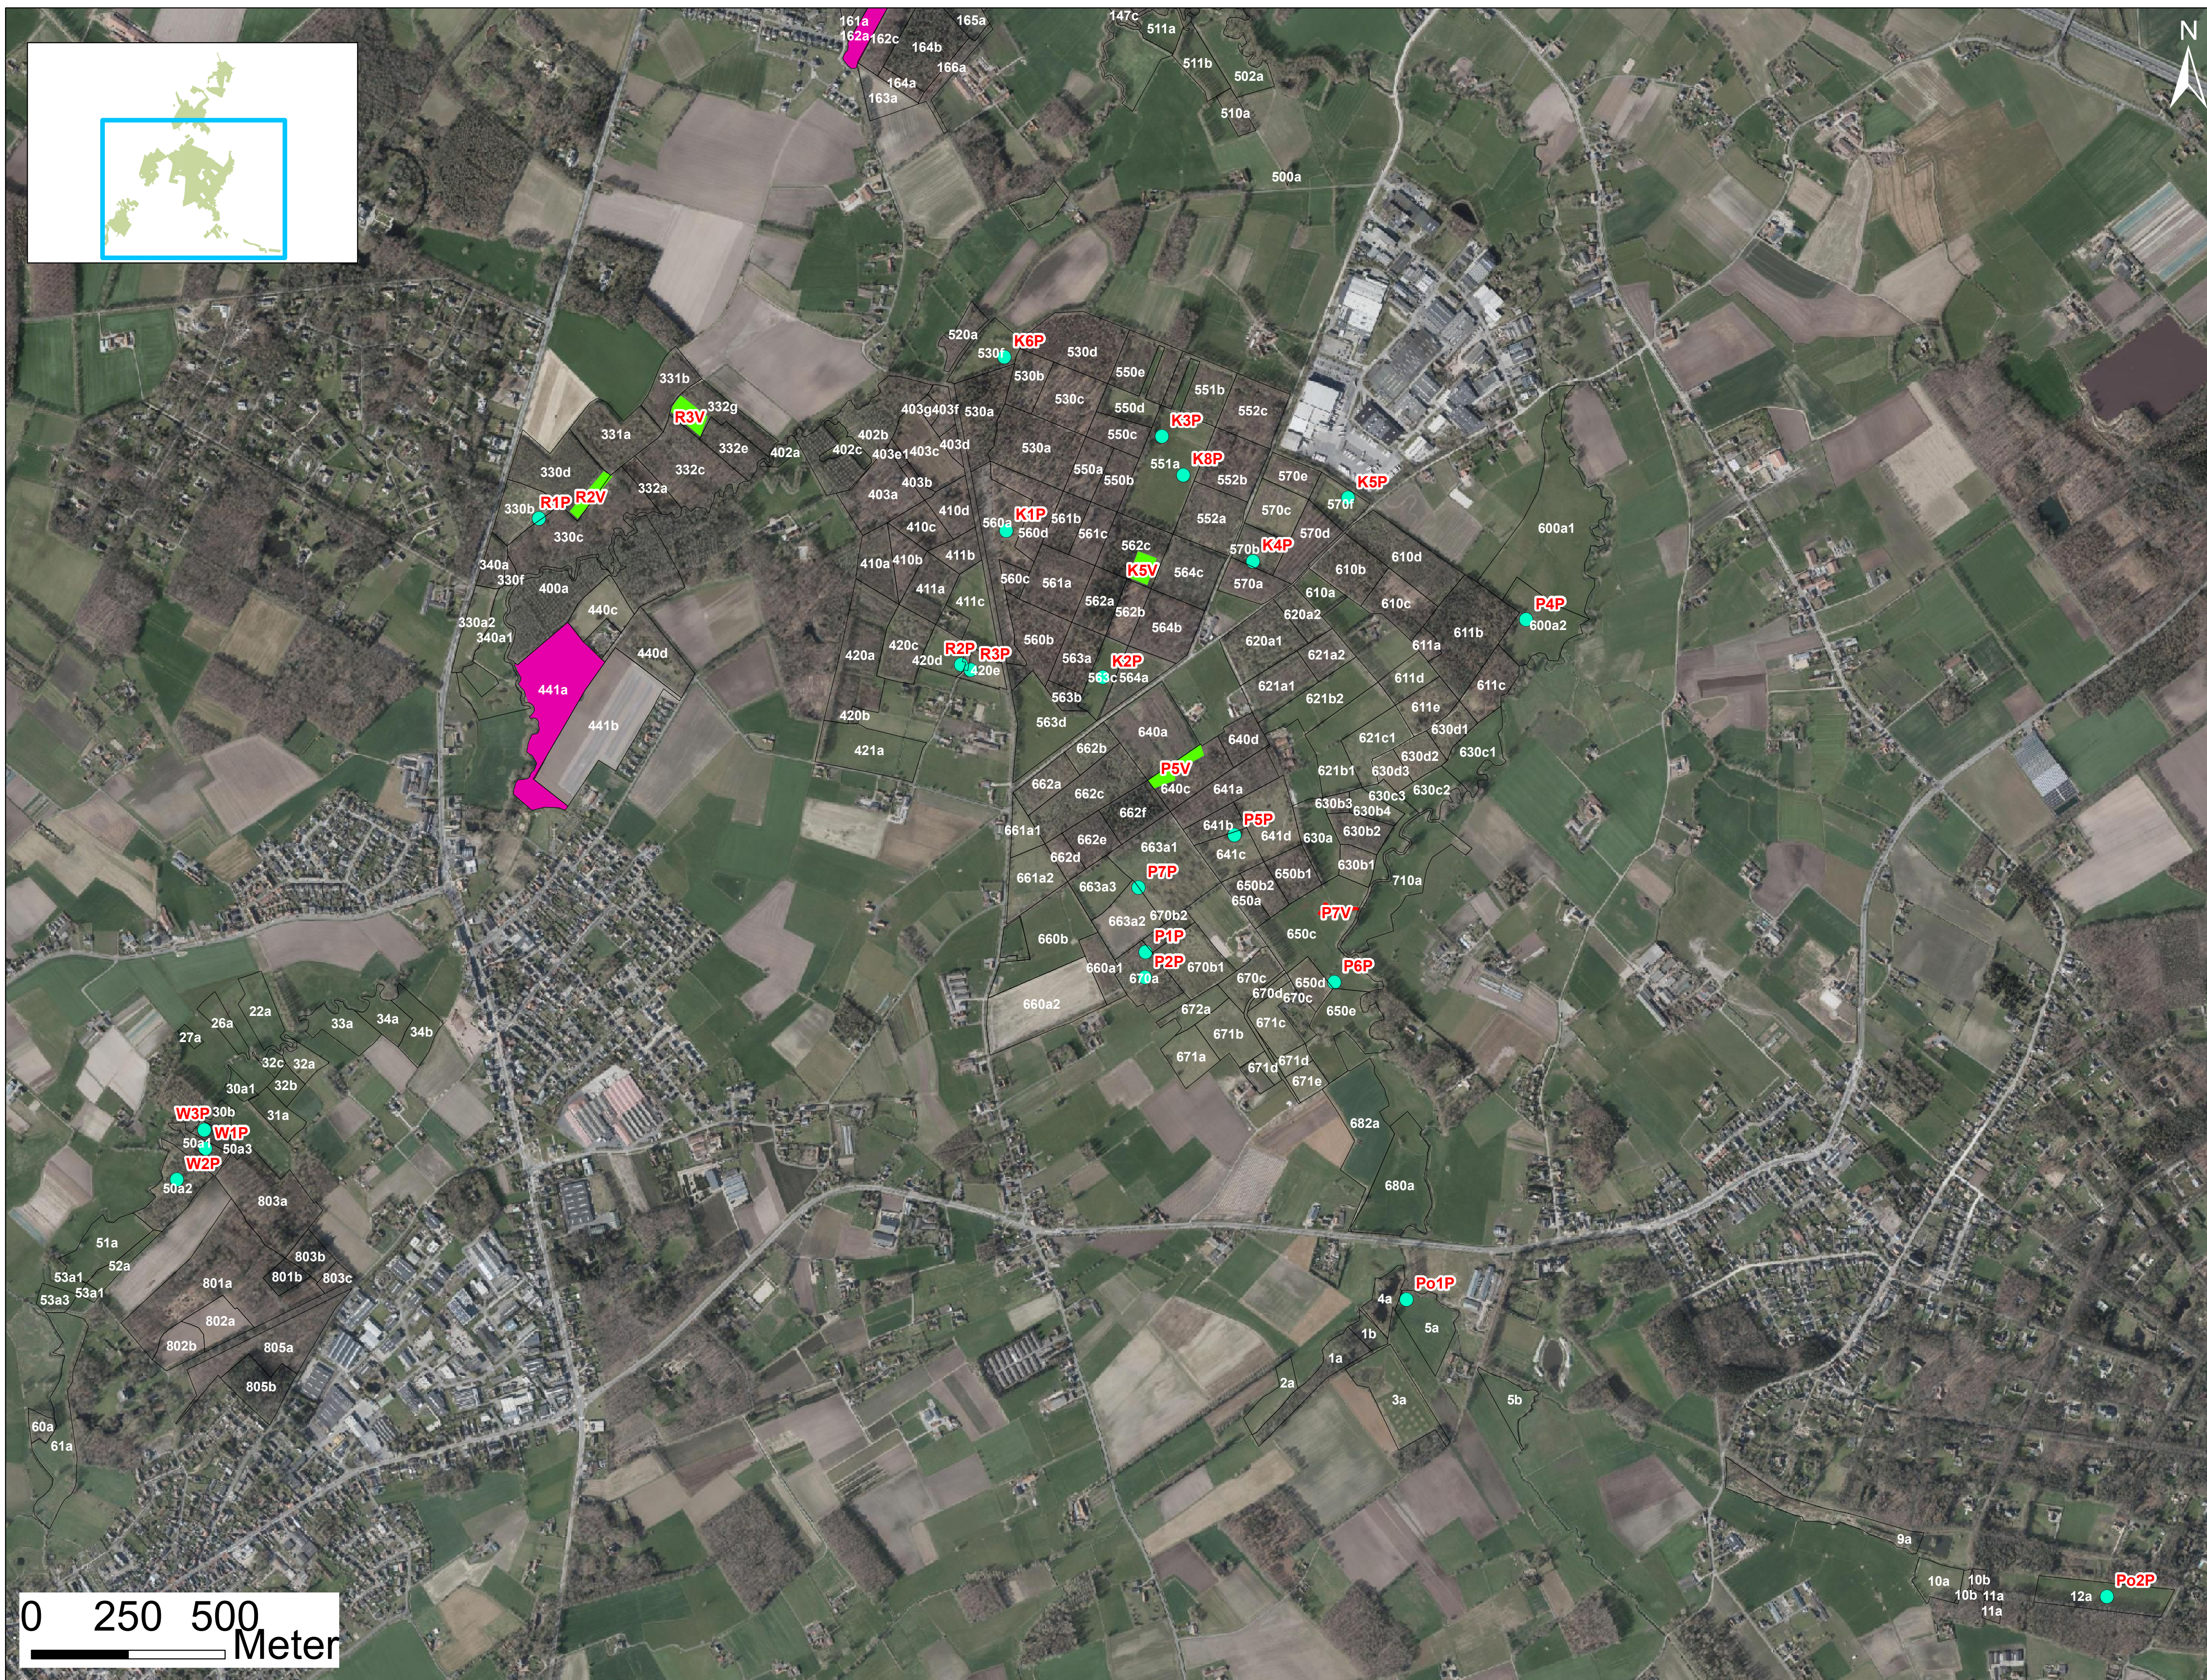

Wijziging en uitbreiding van het natuurbeheerplan Kampveld

-
Bijlage 4.3

-
Terugkerende beheermaatregelen

Legenda

- Beheer permanente open plek
- Poelenbeheer
- Beheer speelzone

Wijziging en uitbreiding van het natuurbeheerplan Kampveld

Bijlage 4.3

Terugkerende beheermaatregelen

Legenda

-  Beheer permanente open plek
-  Beheer vispaaiplaats
-  Poelenbeheer
-  Beheer speelzone

Orthofotomozaïek, middenschalig, winteropnamen, kleur, meest recent, Vlaanderen